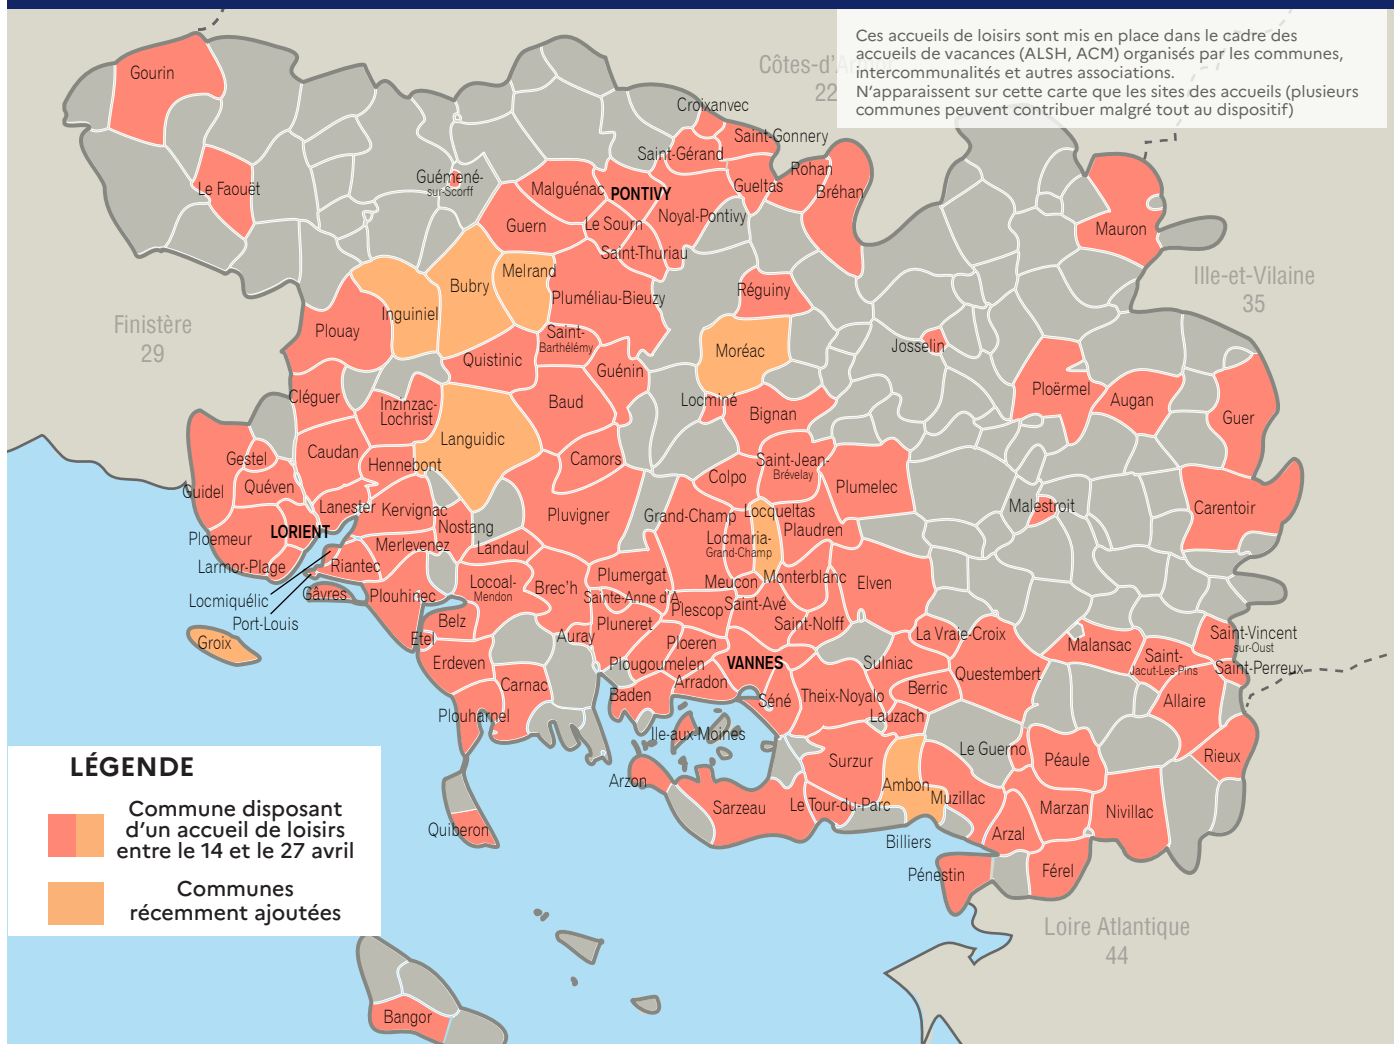

ACCUEIL DES ENFANTS DES PERSONNELS PRIORITAIRES

Les communes du Morbihan disposant d'un accueil de loisirs du 14 au 27 avril

TOUS MOBILISÉS • TOUS SOLIDAIRES